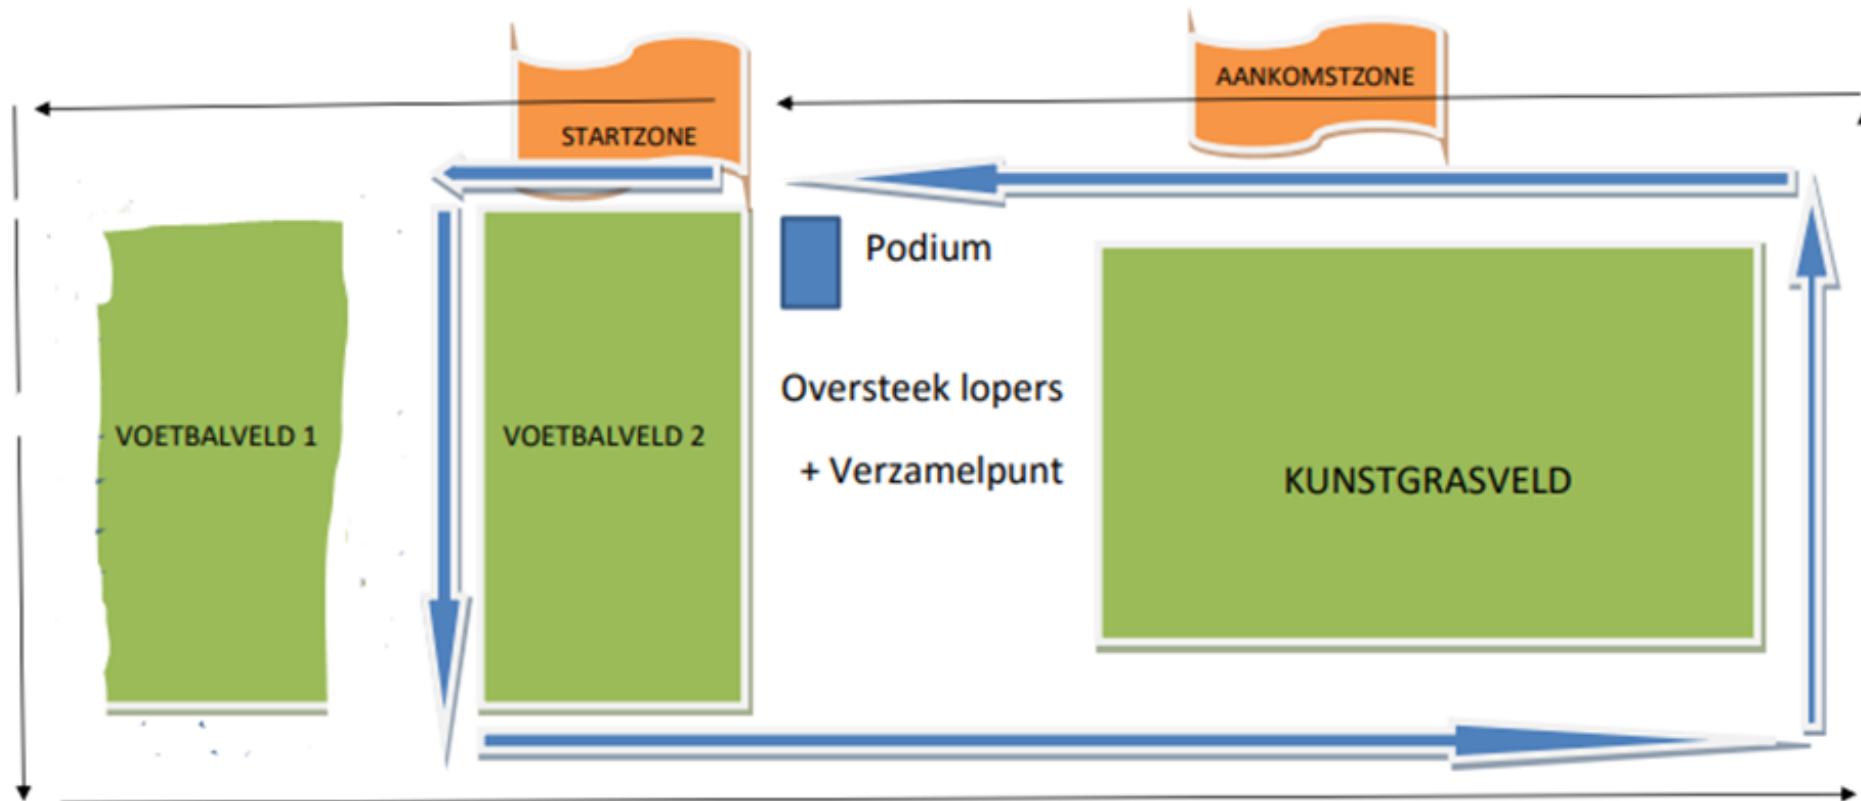

1r = kleine ronde

1 R = grote ronde

MERK OP:

De reeksen 9, 10 en 11 lopen samen (afzonderlijke rangschikking)
alsook de reeksen 12, 13 en 14.

—

—

—

—

 Kleine ronde = 700m (800m)
 Grote ronde = 850m (950m)

SPORThAL + KLEEDKAMERS
 MOEV - INFOSTAND